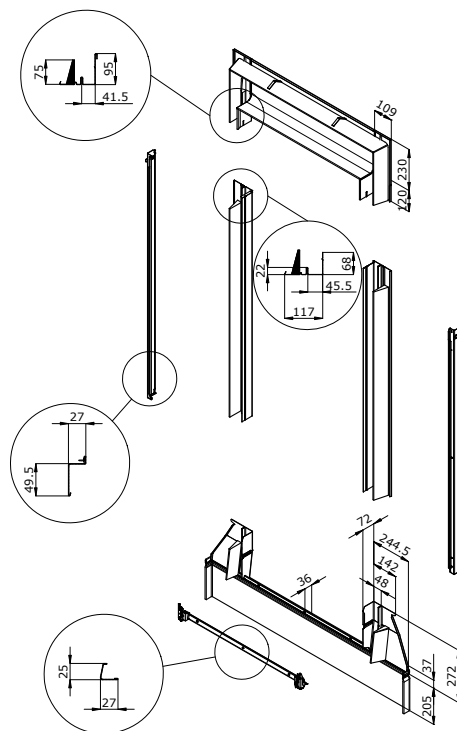

Originální lemování VELUX pro spolehlivou montáž

Lemování: EDW 0000

VELUX®

EDW
MK06
0000

New Generation
tion
ouvelle

VELUX®

Pro profilovanou střešní krytinu do výšky profilu 120 mm

- Dokonale pasuje na střešní okna VELUX
- Rychlá montáž
- Bezúdržbové a nepodléhající korozi
- Unikátní sendvičová konstrukce manžety
- Testováno v extrémních povětrnostních podmínkách
- Záruka VELUX

Charakteristiky lemování EDW 0000

Materiál
lemování:
hliník, tmavě
šedá barva

Materiál
manžety:
dvojvrstvý hliník
s bitumenem,
tmavě šedá
barva

Sklon střechy:
15° až 90°

Výška profilu:
max. 120 mm

Boční profil:
výška pěnového
těsnění 75 mm

Standardní
montáž:
úroveň červené
rysky

Profil střešní krytiny: 120 mm		
1		EDW
2		EBW
3		EKW
4		EKW ---7- + EDW
5		EFW
6		EFW --22/32
7		EDW (od roku 2015)
8		ETW + EDW
9		ETW + ETW --00- + EKW
10		EKX --88
11		EEW + EEX
12		EAW
13		EUW 0001/2/3

Materiál:	Slitina hliníku
Tloušťka hliníku:	0,47 mm až 0,70 mm
Tloušťka potahu:	Min 24 µm, podle normy EN 13523-1
Lesk 60°:	30E, podle normy EN 13523-2
Standardní barva:	Šedá NCS S 7500-N, podle normy EN 13523-3, nebo jako RAL 7043
Pěnové těsnění:	Výška profilu 75 mm, polyuretan s jemnou pórovitostí