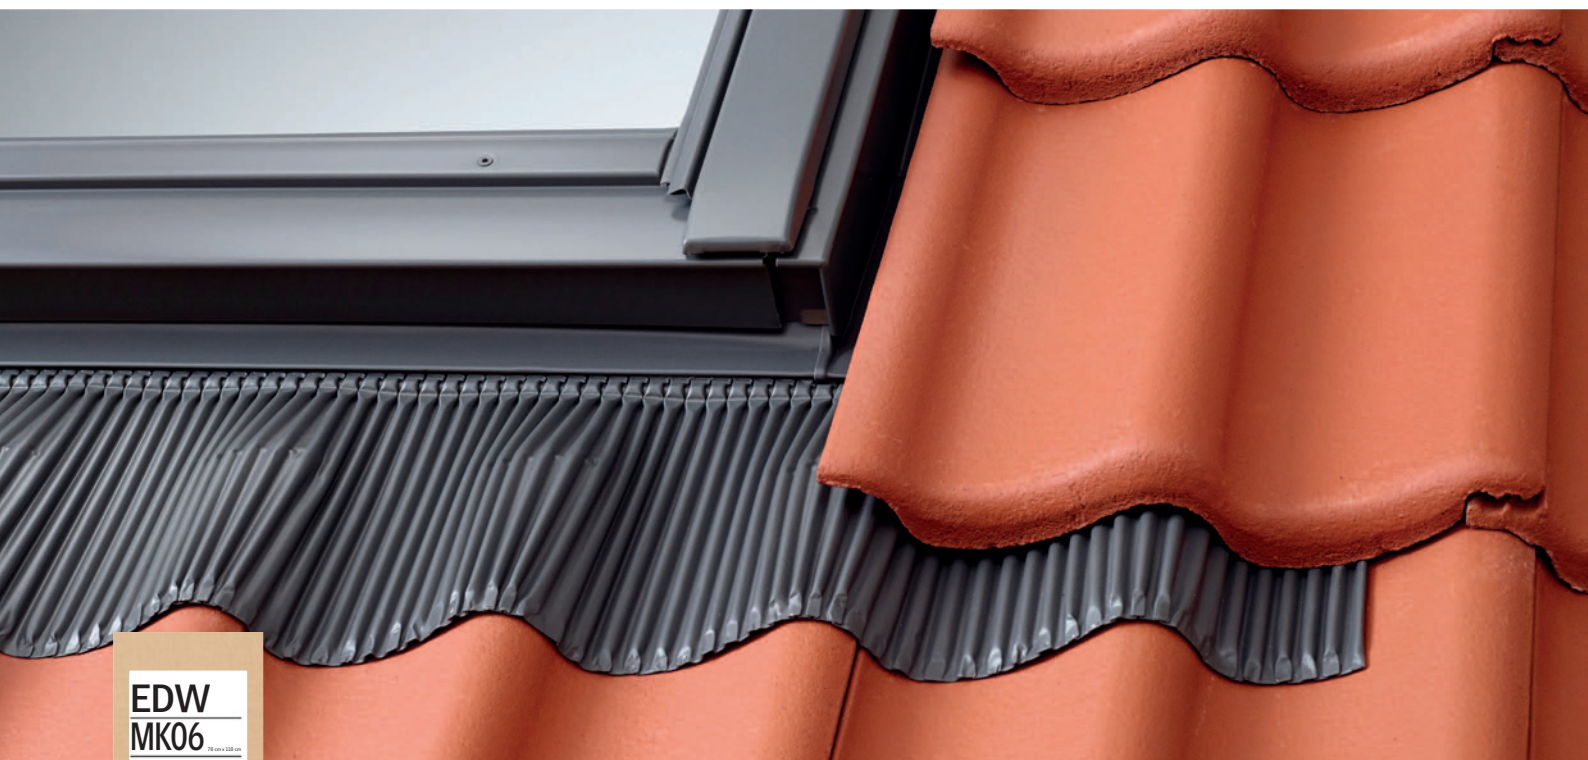

Originální lemování VELUX pro spolehlivou montáž

Lemování: EDW 0000

VELUX®

EDW
MK06
0000

New Generation
tion
ouvelle

VELUX®

Pro profilovanou střešní krytinu do výšky profilu 120 mm

- Dokonale pasuje na střešní okna VELUX
- Rychlá montáž
- Bezúdržbové a nepodléhající korozi
- Unikátní sendvičová konstrukce manžety
- Testováno v extrémních povětrnostních podmínkách
- Záruka VELUX

Charakteristiky lemování EDW 0000

Materiál
lemování:
hliník, tmavě
šedá barva

Materiál
manžety:
dvojvrstvý hliník
s bitumenem,
tmavě šedá
barva

Sklon střechy:
15° až 90°

Výška profilu:
max. 120 mm

Boční profil:
výška pěnového
těsnění 75 mm

Dostupné materiály lemování

Dostupné materiály manžety

Výhody

Spolehlivá a rychlá montáž

Zajišťuje dokonalé napojení střešního okna VELUX na střešní plášť. Praktická, spolehlivá, rychlá a snadná montáž. Ušetří vám čas i peníze a přinese vám spokojené zákazníky.